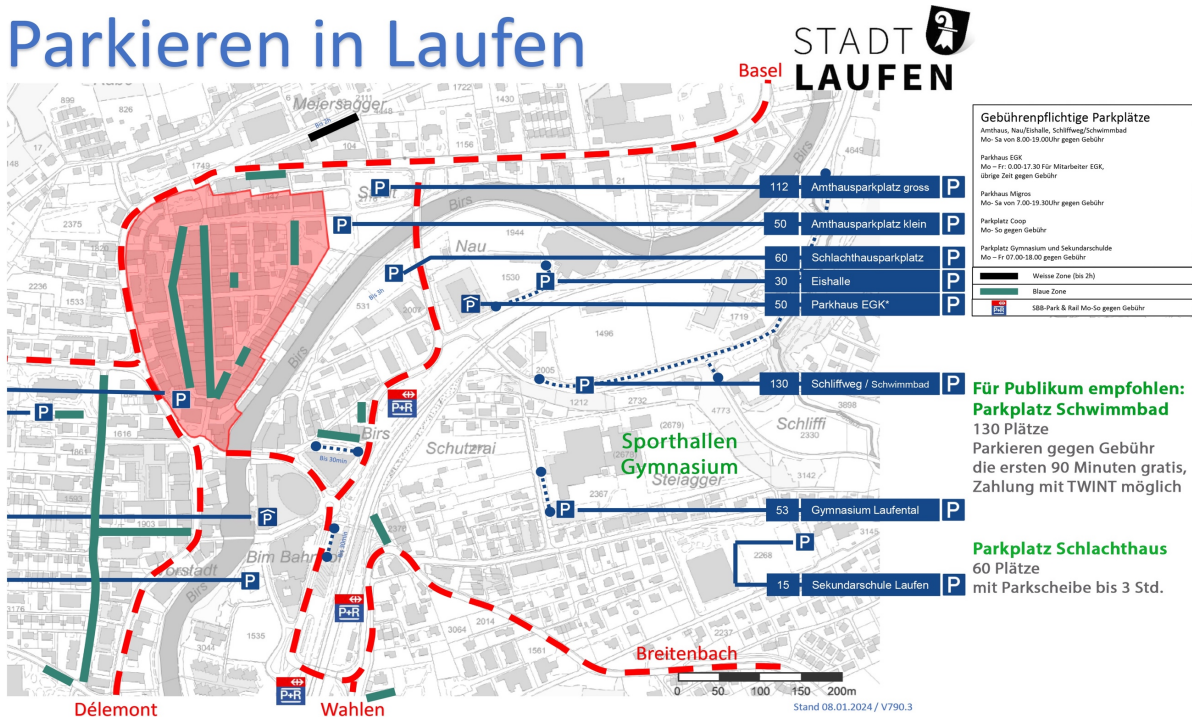

Parksituation Kantonaler Nachwuchswettkampf im Einzelgeräteturnen

Legende:

- grün: Parkplätze
- rot: Städtli
- gelb: Publikums-
eingang
- blau: Eingang
Wertungsrichter /
Helfer

Es bestehen keine Parkmöglichkeiten am privaten Schutzrain bei der Kirche und am Steinackerweg. Die Polizei verteilt Bussen!

Der Parkplatz beim Gymnasium ist für die Wertungsrichter*innen und das OK vorgesehen.

Parkieren in Laufen

- Publikumseingang
- Eingang Wertungsrichter / Helfer
(Treppe)